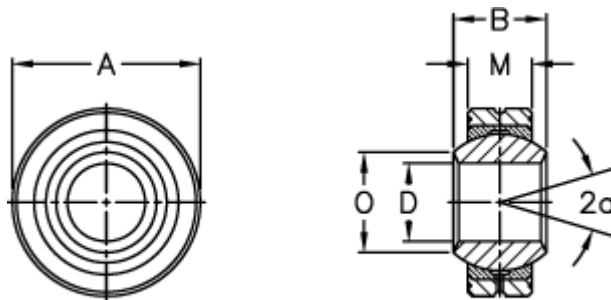

Varenummer: 03416020  
Beskrivelse: Fluro Ledleje GLXS 20 MO

## Mål

Str. 3-4 uden smørerille

A	= 46	Tilladelige o/min = 540
a (grader)	= 14	Vægt = 200
B	= 25	
D	= 20	
Dynamisk belastning C (kN)	= 31.5	
M	= 18	
O	= 24.3	
Statisk belastning C0 (kN)	= 188.5	